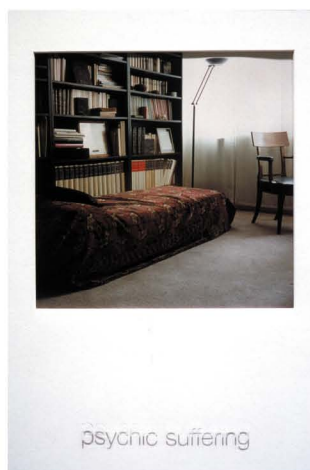

Sorel Cohen Divans maudits

Sorel Cohen Divans maudits

26 février - 24 mai 2003

Vernissage le mardi 25 février à 18h00

Centrée sur le dispositif de la cure psychanalytique, et sur le motif du divan (autre version du "lit" qui constitue l'un des thèmes récurrents de la pratique de l'artiste), cette exposition réunit trois ensembles d'œuvres des années 1996-1997. Éminemment privé, le lieu physique de la psychanalyse est dévoilé ici soit sous la forme d'une série d'images innocuées et renvoyant aux décors d'un ensemble d'analystes parisiens (*The Wounds of Experience*), ou habitées de la présence transparente et fantomatique du corps de l'artiste se livrant, nue, dans le rôle de la patiente (*The Body That Talks*). Chargées de la relation toute particulière qui relie le patient et son analyste, et de l'ambivalence entre la thérapie et l'érotisme d'une situation renvoyant à l'intimité d'un décor quasi-conjugal, ces photographies, qui allient images et textes (mots clés associés à l'état psychique du patient en cure ou définitions extraites de la théorie psychanalytique freudienne), entraînent le spectateur dans un monde intérieur troublé autant que troublant.

Le vernissage de l'exposition sera l'occasion de présenter la publication :

Sorel Cohen, Divans maudits, éditée par les Éditions du Centre culturel canadien, Collection Esplanade.

Ce catalogue bilingue reproduit l'ensemble des œuvres exposées et comprend un essai de l'auteur et psychanalyste français Gérard Wajcman.

Centre culturel canadien
Canadian Cultural Centre
5, rue de Constantine 75007 Paris
Tél : 01 44 43 21 90
Fax : 01 44 43 21 99
www.canada-culture.org

Horaires d'ouverture
mardi, mercredi et vendredi de 10h00 à 18h00
jeudi de 10h00 à 21h00, samedi de 14h00 à 18h00
fermé dimanche et lundi
Accès - Métro et RER : Invalides
Bus : 28, 49, 63, 69, 83, 93

Pour tout complément d'information : Tél. 01 44 43 21 27 - Fax. 01 44 43 21 98